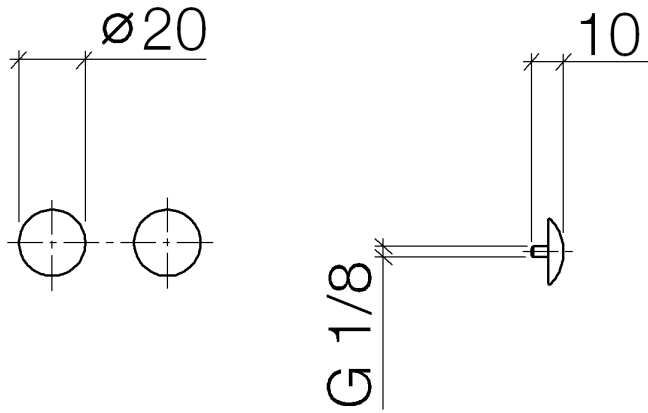

12 801 970

• 1 Paar

Inklusive Befestigungsschrauben unter Best.-Nr. 12 800 970-FF erhältlich.

Passt zu: IMO, LULU, MADISON, MEM, TARA, CL.1, LISSÉ, VAIA, META, CYO

	Chrom gebürstet	12 801 970-93
	Chrom	12 801 970-00
	Platin gebürstet	12 801 970-06
	Platin	12 801 970-08
	Messing (23kt Gold)	12 801 970-09
	Dark Chrome	12 801 970-19
	Light Gold	12 801 970-26
	Light Gold gebürstet	12 801 970-27
	Messing gebürstet (23kt Gold)	12 801 970-28
	Schwarz matt	12 801 970-33
	Bronze gebürstet	12 801 970-42
	Champagne gebürstet (22kt Gold)	12 801 970-46
	Champagne (22kt Gold)	12 801 970-47
	Dark Platin gebürstet	12 801 970-99

12 801 970

12 801 970

Ersatzteile für die
anderen
Oberflächenvarianten
finden Sie hier:
Chrom

Ersatzteilstückliste

Nr.	Artikelnummer	Benennung	Verbaumenge	Lieferzeit
1	09 30 30 060-93	Schraube	2	20